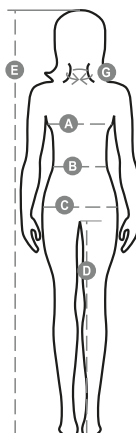

# SUNSET LADY

000466-0030

Női rövid ujjú, karcsúsított, környakú póló 1,5 cm-es spandex kevertszálas bordázott nyakrészsel, felső szegéssel elől, a nyakrész belső oldalán látható kontrasztos színű, váltótól vállig érő anyagerősítéssel, sztreccsvarratok, oldalvarratok.

**Összetétel:** 100% PAMUT

**Külső megjelenés:** DZSORZÉ

**Súly:** 155 GR/MQ

**Méretetek:** XS-S-M-L-XL-XXL

**Csomagolás:** 5/100

**SZÁRMAZÁSI HELY::** SZÁRMAZÁSI HELY: BANGLADES

**HS-KÓD:** 61091000

## Útmutató A Méretekhez

International Sizes	XS		S		M		L		XL		XXL		3XL	
IT	34	36	38	40	42	44	46	48	50	52	54	56	58	60
FR - ES	30	32	34	36	38	40	42	44	46	48	50	52	54	56
DE	28	30	32	34	36	38	40	42	44	46	48	50	52	54
UK	2	4	6	8	10	12	14	16	18	20	22	24	26	28
<b>(G) - cm</b>	36	36	37	37	38,5	38,5	39,5	39,5	41	41	42	42	43	43
<b>(G) - in</b>	14	14	14½	14½	15	15	15½	15½	16	16	16½	16½	17	17
<b>(A) - cm</b>	72	76	80	84	88	92	96	100	104	108	112	116	120	124
<b>(A) - in</b>	28	30	31	33	35	36	37	39	41	42	44	45	47	48
<b>(B) - cm</b>	54	58	62	66	70	74	76	80	84	88	92	96	100	104
<b>(B) - in</b>	21	23	24	26	27	29	30	31	33	35	36	38	39	41
<b>(C) - cm</b>	80	84	88	92	96	100	104	108	112	116	120	124	128	132
<b>(C) - in</b>	31	33	35	36	38	39	41	42	44	45	47	48	50	51
<b>(D) - cm</b>	81	81	82	82	82	82	83	83	84	84	84	84	85	85
<b>(D) - in</b>	32	32	32	32	32	32	32	32	33	33	33	33	34	34
<b>(E) - cm</b>	160/175						168/185							
<b>(E) - in</b>	63/69						66/73							